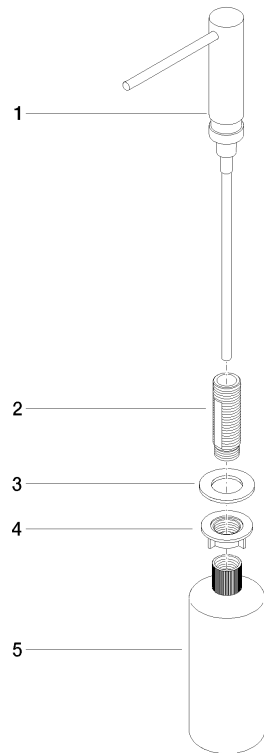

82 424 970

- Ausladung 124 mm
- 500 ml Flaschenvolumen
- von oben befüllbar
- schwenkbarer Pumpenkopf
- Höhe 125 mm
- Breite 30 mm
- Bohrungsdurchmesser 25 mm

Passt zu ELIO, ENO, MEM, META SQUARE, SYNC und TARA ULTRA

Passt zu: ELIO, MEM, ENO, SYNC, TARA ULTRA, META SQUARE

	Dark Platinum gebürstet	82 424 970-99
	Chrom	82 424 970-00
	Platin gebürstet	82 424 970-06
	Platin	82 424 970-08
	Messing (23kt Gold)	82 424 970-09
	Dark Chrome	82 424 970-19
	Messing gebürstet (23kt Gold)	82 424 970-28
	Schwarz matt	82 424 970-33
	Champagne gebürstet (22kt Gold)	82 424 970-46
	Champagne (22kt Gold)	82 424 970-47
	Chrom gebürstet (Edelstahl-Look)	82 424 970-93

82 424 970

mm [inches]

82 424 970

Ersatzteile für die
anderen
Oberflächenvarianten
finden Sie hier:
Chrom

Ersatzteilstückliste

Nr.	Artikelnummer	Benennung	Verbaumenge	Lieferzeit
1	90 10 10 539 00-99	Spender	1	30
2	08 10 10 527 90	Halter	1	2
3	09 14 05 014 90	Dichtung	1	2
4	08 10 10 517 90	Mutter	1	2
5	90 10 10 603 00 90	Behälter	1	2